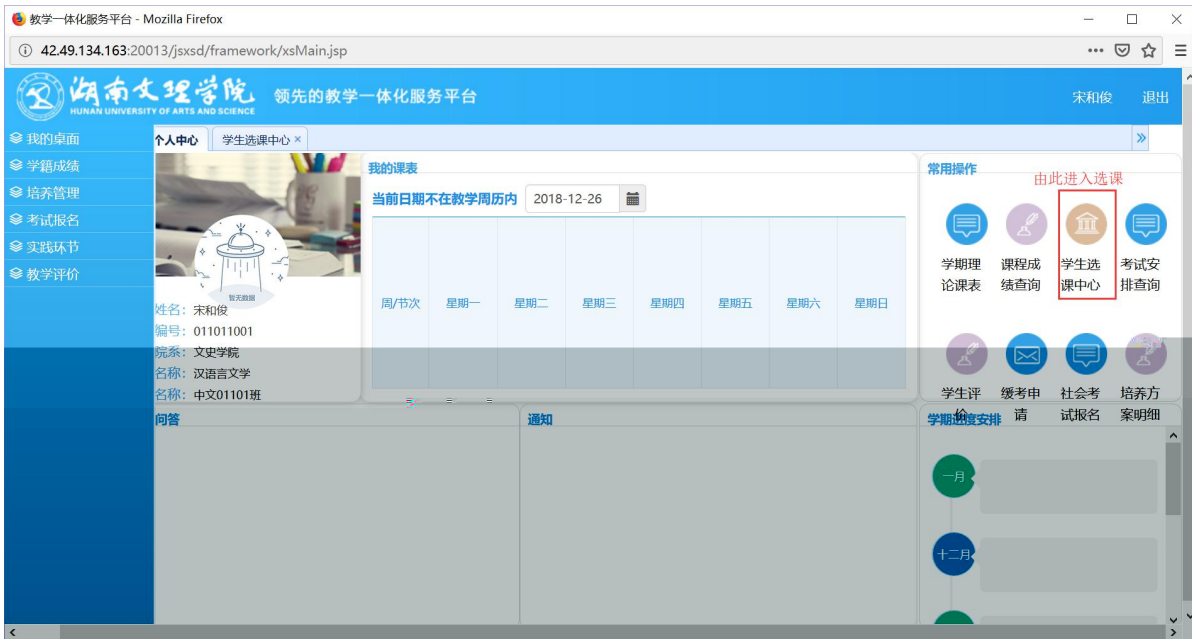

浏览器地址栏: 172.26.0.187/jsxsd/

湖南文理学院 HUNAN UNIVERSITY OF ARTS AND SCIENCE 教学一体化服务平台

用户登录

登录

温馨提示: 推荐使用E9以上浏览器以及360极速模式。

Copyright © 2017 湖南文理学院 湖南文理学院 湖南文理学院

选课学分情况

公选课选课

本学期选课学分/门数要求及已选情况							
	最高总学分	专业内跨年级选课(控制)		跨专业选课(控制)		校公共选修课选课(控制)	
		学分	门数	学分	门数	学分	门数
设置(控制)要求	不控制	不控制	不控制	不控制	不控制	2	1
已选统计	20.0	0.0	0	0.0	0	0.0	0

快捷导航：教学院（部）

党群机构

行政教辅机构

信息系统

国际交流

数字图书馆

采购信息